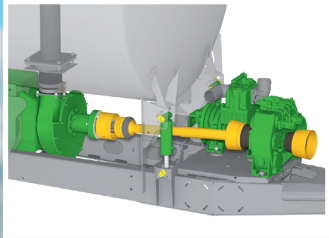

VOLUMETRA 26 000 L

¡LA CISTERNA DE PURÍN MUY POLIVALENTE!

**Suspensión
Hidro-Tridem**

**750/60R30.5 Trelleborg
con teleinflado**

**Bombas con gran caudal
(centrífuga y de vacío)
con caudalímetro**

**Rampa de 30 m
Disponible rápidamente**