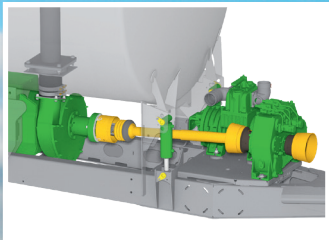

## УНИВЕРСАЛЬНАЯ ЦИСТЕРНА ДЛЯ ЖИДКОЙ ОРГАНИКИ

Подвеска HydroTridem

750/60R30.5 Trelleborg  
с автоподкачкой

Высокопроизводительные  
насосы (вакуумный  
и центробежный)  
с расходомером

Со штангой 30м  
Быстрая поставка