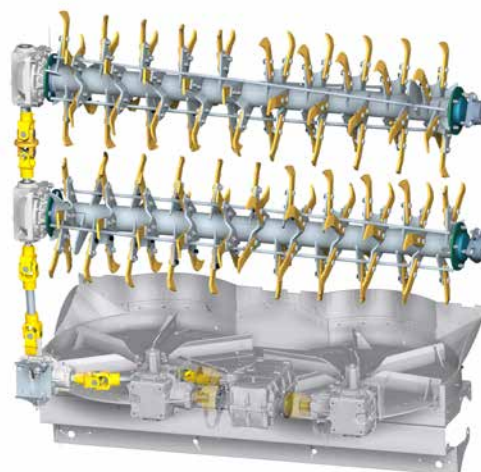

Model	Nuttige lading op het veld	Binnenafmetingen van de bak (m)				Bakinhoud voor deur	Stalmestvolume voor deur	Stalmestvolume tot strooiwalsen	As: □ (mm) - spoor (mm) - gaats	Remmen (mm)
		Lengte voor deur	Lengte tot strooiwalsen	Breedte	Hoogte					
FS5511/15BU	14 T	5,5	6,05	2,05	1,05	12,32m³	15,49m³	17,04m³	ADR F100/S130x2000-10G	400 x 80
FS6011/17BU	16 T	6	6,55	2,05	1,05	13,41m³	16,87m³	18,42m³	ADR 2x130x2000-10G	406 x 120
FS6511/18BU	18 T	6,5	7,05	2,05	1,05	14,51m³	18,24m³	19,79m³	ADR 2x130x2000-10G	406 x 120
FS7011/20BU	20 T	7	7,55	2,05	1,05	15,60m³	19,62m³	21,17m³	ADR 2x150x2000-10G	420 x 180
FS7014/25BU	22 T	7	7,55	2,05	1,35	20 m³	25,2m³	27,2m³	ADR 2x150x2000-10G	420 x 180
FS7011/20TRU	20 T	7	7,55	2,05	1,05	15,60m³	19,62m³	21,17m³	ADR 3x150x2000-10G	420 x 180
FS7014/25TRU	26 T	7	7,55	2,05	1,35	20,5m³	25,75m³	27,8m³	ADR 3x150x2000-10G	420 x 180